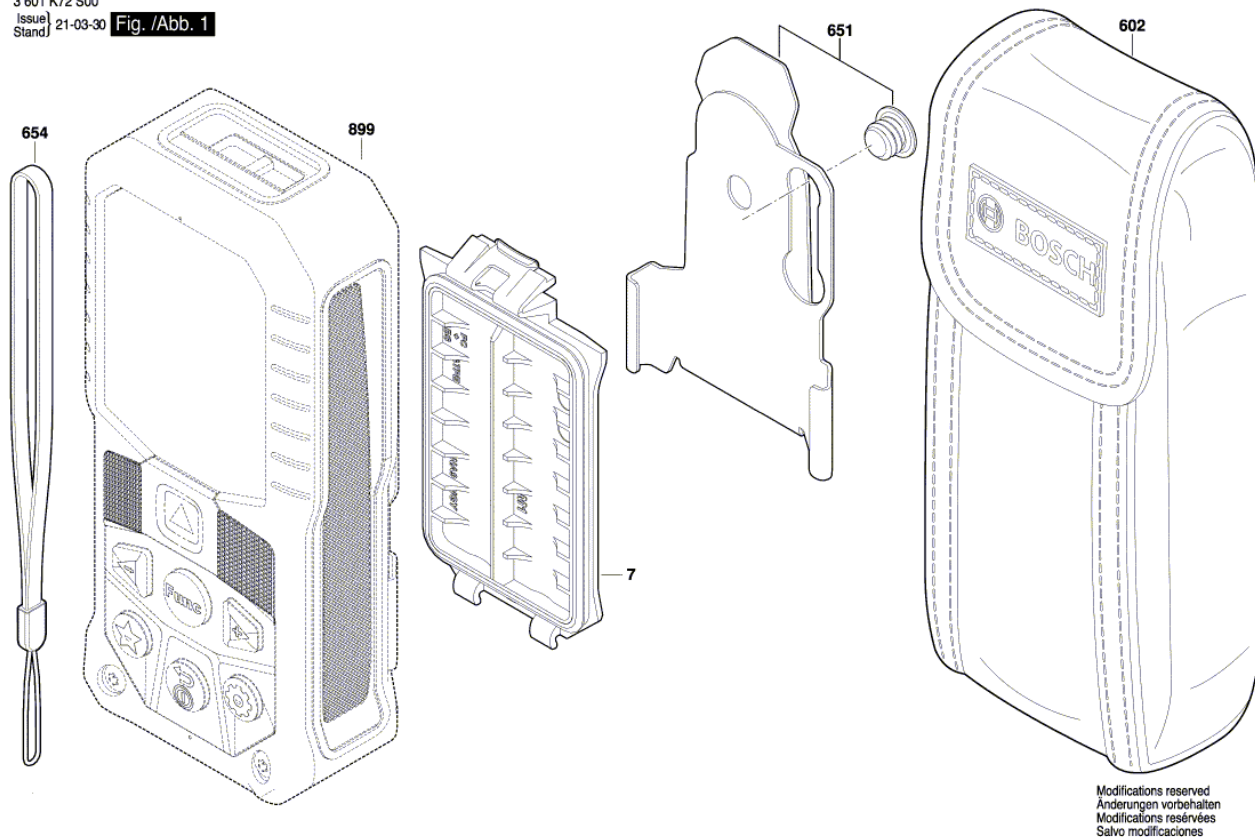

Изображение - модел - E

3 601 K72 S00  
Issue | 21-03-30  
Stand | Fig. /Abb. 1

**Списък на резервните части**

<b>Артикул</b>	<b>Каталожен номер</b>	<b>Описание</b>	<b>Изображение</b>
7	1 600 A01 NA9	КОРПУС НА БАТЕРИЯ	1
602	1 600 A02 0WP	ЧАНТА	1
651	1 609 922 1KP	Скоба окачване на колан	1
654	1 600 A01 4BT	КАИШКА ЗА НОСЕНЕ	1
899	0 601 072 U00	Уред измерв. разстояние	1